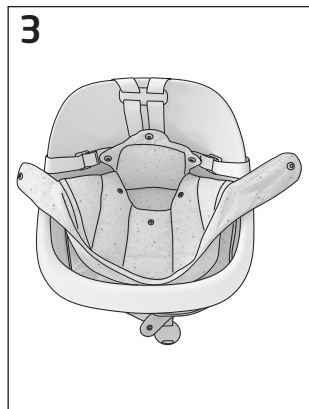

Ziza™ Seat - Cushion

Art. No. SC609

UK	User Manual
DK	Brugervejledning
SE	Användarmanual
NO	Brukerveiledning
DE	Gebrauchsanleitung

7

8

Click! Klick!
Klik! Klikk!

9

Click! Klick!
Klik! Klikk!

UK

Exterior 100% Cotton. Filling & Straps 100% Polyester.
Machine wash cold and wash separately. Do not bleach, iron,
dry clean or tumble dry.

DK

Betræk 100% bomuld. Fyld & Stropper 100% polyester. Maskin-
vask: Separat og i koldt vand. Tåler ikke blegemiddel, strygejern,
kemisk rens eller tørretumbler.

SE

Vattennavvisande. Exteriör 100% bomull. Fyllning & remmar 100%
polyester. Tvättas separat i kallt vatten. Ska inte blekas, strykas,
kemtvättas eller torktumlas.

NO

Vannavvisende. Utvendig 100 % bomull. Fyll & Stropper 100%
polyester. Maskinvaskes kaldt og vaskes separat. Må ikke blekes,
strykes, tørrenses eller tørkes i tørketrommel.