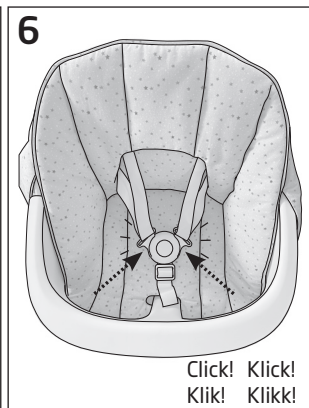

Ziza™ Seat - Cushion

Art. No. SC609

UK	User Manual
DK	Brugervejledning
SE	Användarmanual
NO	Brukerveiledning
DE	Gebrauchsanleitung

7

8

Click! Klick!
Klik! Klikk!

9

Click! Klick!
Klik! Klikk!