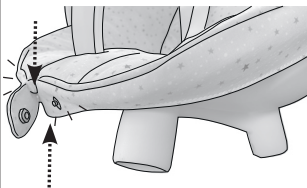

Ziza™ Seat - Cushion

Art. No. SC609

UK	User Manual
DK	Brugervejledning
SE	Användarmanual
NO	Brukerveiledning
DE	Gebrauchsanleitung

7

8

Click! Klick!
Klik! Klikk!

9

Click! Klick!
Klik! Klikk!

UK

Exterior 100% Cotton. Filling & Straps 100% Polyester.
Machine wash cold and wash separately. Do not bleach, iron,
dry clean or tumble dry.

DK

Betræk 100% bomuld. Fyld & Stropper 100% polyester. Maskin-
vask: Separat og i koldt vand. Tåler ikke blegemiddel, strygejern,
kemisk rens eller tørretumbler.

SE

Vattennavvisande. Exteriör 100% bomull. Fyllning & remmar 100%
polyester. Tvättas separat i kallt vatten. Ska inte blekas, strykas,
kemtvättas eller torktumlas.

NO

Vannavvisende. Utvendig 100 % bomull. Fyll & Stropper 100%
polyester. Maskinvaskes kaldt og vaskes separat. Må ikke blekes,
strykes, tørrenses eller tørkes i tørketrommel.