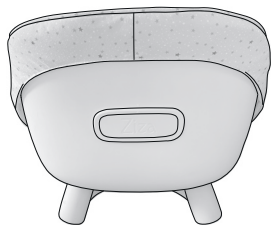

Ziza™ Seat - Cushion

Art. No. SC609

UK	User Manual
DK	Brugervejledning
SE	Användarmanual
NO	Brukerveiledning
DE	Gebrauchsanleitung

7

8

Click! Klick!
Klik! Klikk!

9

Click! Klick!
Klik! Klikk!

UK

Exterior 100% Cotton. Filling & Straps 100% Polyester.
Machine wash cold and wash separately. Do not bleach, iron,
dry clean or tumble dry.

DK

Betræk 100% bomuld. Fyld & Stropper 100% polyester. Maskin-
vask: Separat og i koldt vand. Tåler ikke blegemiddel, strygejern,
kemisk rens eller tørretumbler.

SE

Vattennavvisande. Exteriör 100% bomull. Fyllning & remmar 100%
polyester. Tvättas separat i kallt vatten. Ska inte blekas, strykas,
kemtvättas eller torktumlas.

NO

Vannavvisende. Utvendig 100 % bomull. Fyll & Stropper 100%
polyester. Maskinvaskes kaldt og vaskes separat. Må ikke blekes,
strykes, tørrenses eller tørkes i tørketrommel.