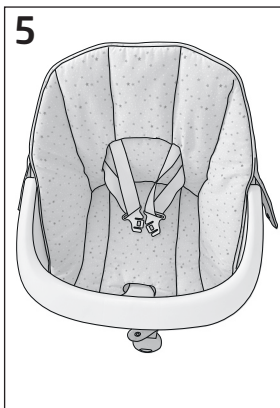

Ziza™ Seat - Cushion

Art. No. SC609

UK	User Manual
DK	Brugervejledning
SE	Användarmanual
NO	Brukerveiledning
DE	Gebrauchsanleitung

7

8

Click! Klick!
Klik! Klikk!

9

Click! Klick!
Klik! Klikk!