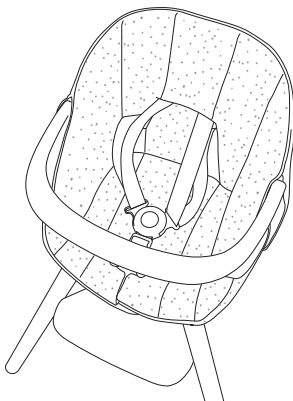

Ziza™ Seat - Cushion

Art. No. SC609

UK	User Manual
DK	Brugervejledning
SE	Användarmanual
NO	Brukerveiledning
DE	Gebrauchsanleitung

7

8

Click! Klick!
Klik! Klikk!

9

Click! Klick!
Klik! Klikk!

UK

Exterior 100% Cotton. Filling & Straps 100% Polyester.
Machine wash cold and wash separately. Do not bleach, iron,
dry clean or tumble dry.

DK

Betræk 100% bomuld. Fyld & Stropper 100% polyester. Maskin-
vask: Separat og i koldt vand. Tåler ikke blegemiddel, strygejern,
kemisk rens eller tørretumbler.