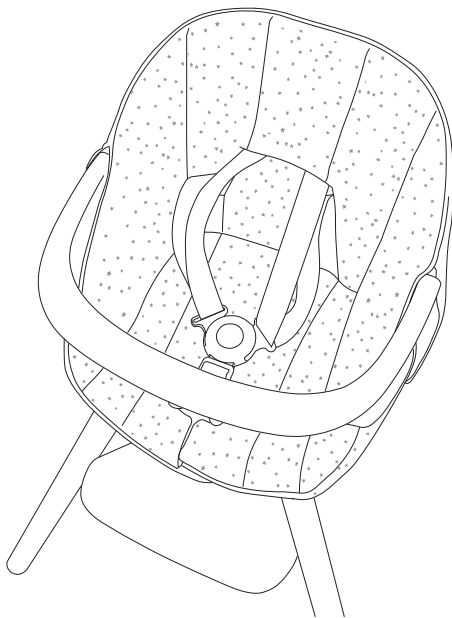

www.ziza-baby.com