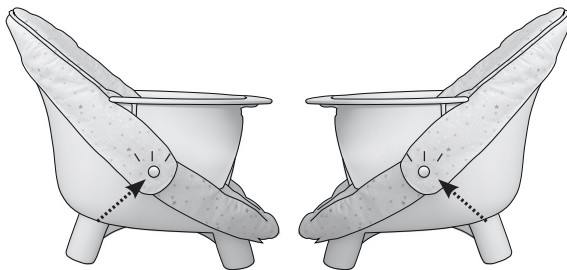

Ziza™ Seat - Cushion

Art. No. SC609

UK	User Manual
DK	Brugervejledning
SE	Användarmanual
NO	Brukerveiledning
DE	Gebrauchsanleitung

7

8

Click! Klick!
Klik! Klikk!

9

Click! Klick!
Klik! Klikk!

UK

Exterior 100% Cotton. Filling & Straps 100% Polyester.
Machine wash cold and wash separately. Do not bleach, iron,
dry clean or tumble dry.

DK

Betræk 100% bomuld. Fyld & Stropper 100% polyester. Maskin-
vask: Separat og i koldt vand. Tåler ikke blegemiddel, strygejern,
kemisk rens eller tørretumbler.

SE

Vattennavvisande. Exteriör 100% bomull. Fyllning & remmar 100%
polyester. Tvättas separat i kallt vatten. Ska inte blekas, strykas,
kemtvättas eller torktumlas.

NO

Vannavvisende. Utvendig 100 % bomull. Fyll & Stropper 100%
polyester. Maskinvaskes kaldt og vaskes separat. Må ikke blekes,
strykes, tørrenses eller tørkes i tørketrommel.