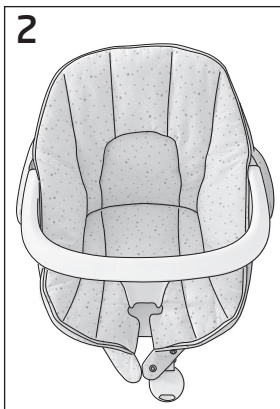

Ziza™ Seat - Cushion

Art. No. SC609

UK	User Manual
DK	Brugervejledning
SE	Användarmanual
NO	Brukerveiledning
DE	Gebrauchsanleitung

7

8

Click! Klick!
Klik! Klikk!

9

Click! Klick!
Klik! Klikk!