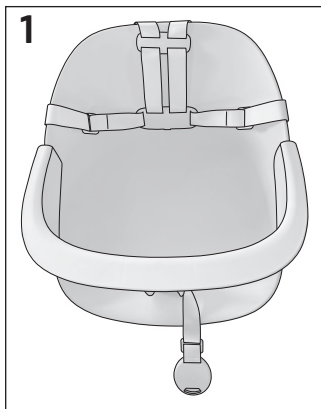

Ziza™ Seat - Cushion

Art. No. SC609

UK	User Manual
DK	Brugervejledning
SE	Användarmanual
NO	Brukerveiledning
DE	Gebrauchsanleitung

7

8

Click! Klick!
Klik! Klikk!

9

Click! Klick!
Klik! Klikk!

UK

Exterior 100% Cotton. Filling & Straps 100% Polyester.
Machine wash cold and wash separately. Do not bleach, iron,
dry clean or tumble dry.

DK

Betræk 100% bomuld. Fyld & Stropper 100% polyester. Maskin-
vask: Separat og i koldt vand. Tåler ikke blegemiddel, strygejern,
kemisk rens eller tørretumbler.

SE

Vattennavvisande. Exteriör 100% bomull. Fyllning & remmar 100%
polyester. Tvättas separat i kallt vatten. Ska inte blekas, strykas,
kemtvättas eller torktumlas.

NO

Vannavvisende. Utvendig 100 % bomull. Fyll & Stropper 100%
polyester. Maskinvaskes kaldt og vaskes separat. Må ikke blekes,
strykes, tørrenses eller tørkes i tørketrommel.